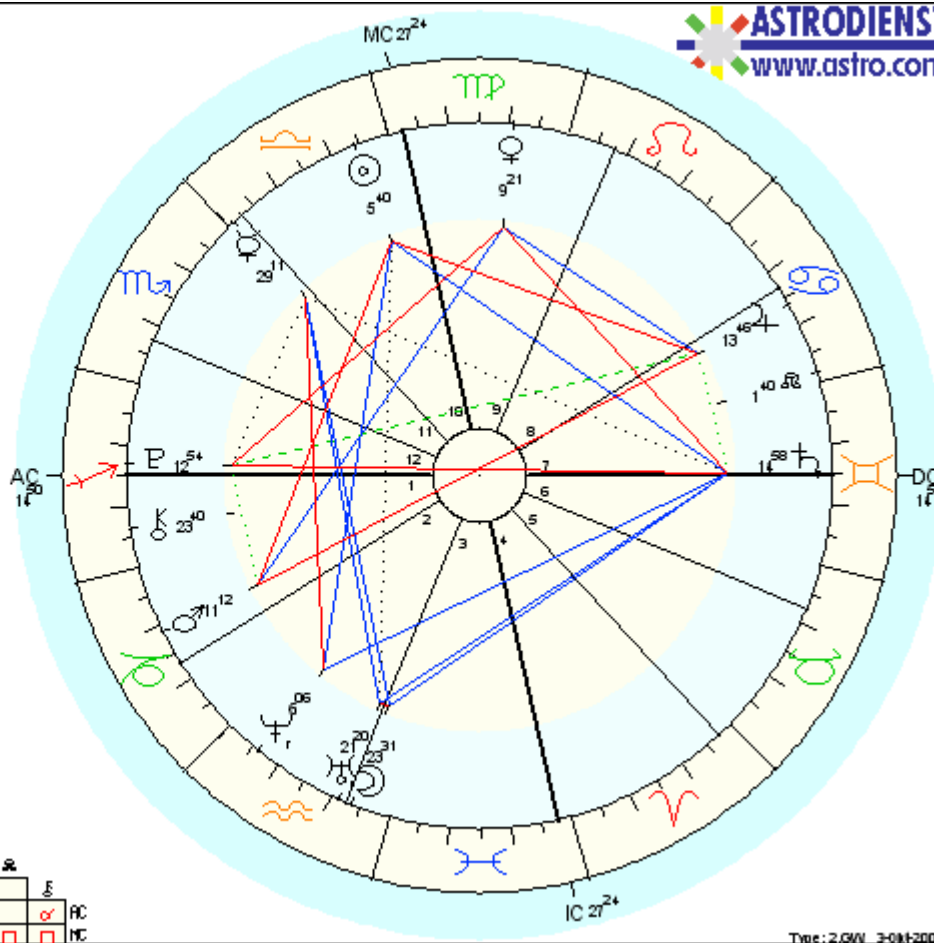

Demick
 Fr., Sept. 28, 2001 Time: 11:42 am
 Conroe, TX (US) Univ. Time: 17:42
 95°27, 30n19 Sid. Time: 11:50:27

Natal Chart
 Method: Web Style / Placidus
 Sun sign: Libra
 Ascendant: Sagittarius

☉ Sun	5	Lib	39°42"
☾ Moon	23	Aqu	31°18"
☿ Mercury	29	Lib	10°30"
♀ Venus	9	Vir	20°49"
♂ Mars	11	Cap	12°28"
♃ Jupiter	13	Can	45°58"
♄ Saturn	14	Gem	58° 1"sr
♅ Uranus	21	Aqu	19°35"r
♆ Neptune	6	Aqu	5°40"r
♇ Pluto	12	Sag	53°38"
♁ True Node	1	Can	40° 8"
♁ Chiron	23	Sag	40°28"

AC: 14 Sag 50' 2:16 Cap 54' 3:22 Aqu 27'
 MC: 27 Vir 24' 11:27 Lib 29' 12:22 Sco 32'

	C	F	M
F			☽ ♁ AC
A	☿ ♀	☿ ♀ ☽ ♁ ♃	♃
E	☽		☽ ♁ MC
W	♃		

Time: 2:09 PM 3-08-2001